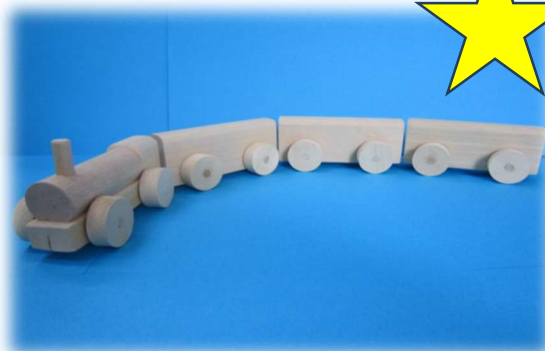

※製品の重さは、湿度や乾燥によって若干の変化があります。予めご理解ください。

GOGO 機関車

寸法：長さ14.5cm 高さ9cm 幅7cm

700円(桐)

1,000円(桧)

ホームズくん

寸法：長さ14cm 高さ10cm 幅7cm

700円(桐)

1,000円(桧)

ウッディーワーゲン

寸法：長さ14cm 高さ8.5cm 幅7cm

600円(桐)

900円(桧)

キューキュー消防車

寸法：長さ15cm 高さ11cm 幅7cm

900円(桐)

1,000円(桧)

もくもくSL機関車

寸法：長さ(全長)40cm 高さ4.5cm 幅5cm

1,000円(アユース)

もくもく特急列車

寸法：長さ(全長)40cm 高さ4.5cm 幅5cm

1,000円(アユース)

もくもく特急列車(新幹線)