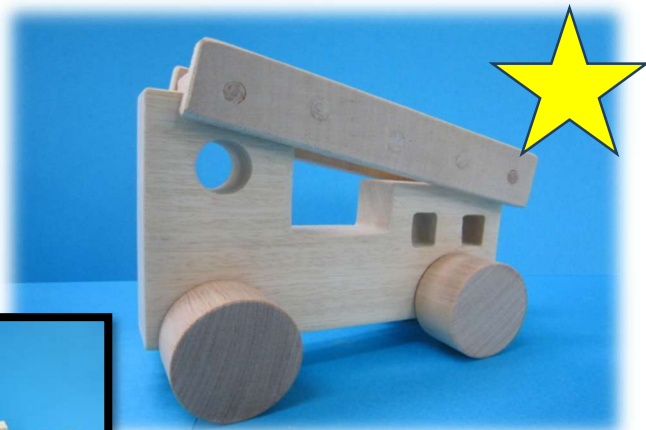

※製品の重さは、湿度や乾燥によって若干の変化があります。予めご理解ください。

GOGO 機関車

寸法：長さ14.5cm 高さ9cm 幅7cm

700円(桐)

1,000円(桧)

ホームズくん

寸法：長さ14cm 高さ10cm 幅7cm

700円(桐)

1,000円(桧)

ウッディーワーゲン

寸法：長さ14cm 高さ8.5cm 幅7cm

600円(桐)

900円(桧)

キューキュー消防車

寸法：長さ15cm 高さ11cm 幅7cm

900円(桐)

1,000円(桧)

もくもくSL機関車

寸法：長さ(全長)40cm 高さ4.5cm 幅5cm

1,000円(アユース)

もくもく特急列車

寸法：長さ(全長)40cm 高さ4.5cm 幅5cm

1,000円(アユース)

もくもく特急列車(新幹線)