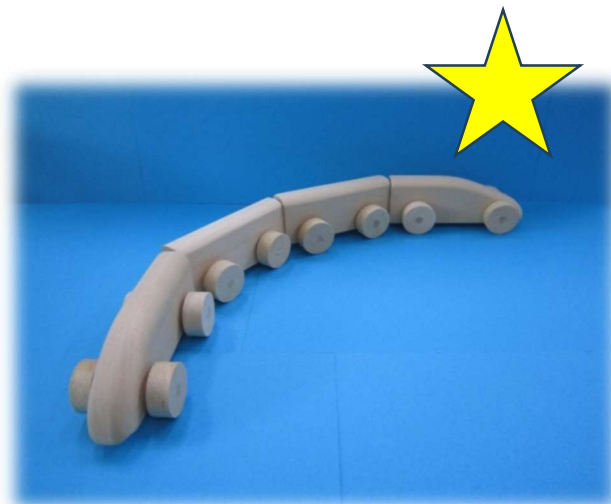

1,000円(桧)

もくもくSL機関車

寸法：長さ(全長)40cm 高さ4.5cm 幅5cm

1,000円(アユース)

もくもく特急列車

寸法：長さ(全長)40cm 高さ4.5cm 幅5cm

1,000円(アユース)

もくもく特急列車(新幹線)

寸法：長さ(全長)40cm 高さ4.5cm 幅5cm

1,000円(アユース)

リトルヴィートル

寸法:長さ 8.5 cm 高さ 6 cm 幅 5.5cm

300円(桐)

500円(桧)

ミニうさぎ

寸法:長さ 9 cm 高さ 5.5 cm 幅 5.5 cm

300円(桐)

500円(桧)

おさんぽダックス

寸法:長さ 17 cm 高さ 8 cm 幅 7 cm 重さ

1,000円(桐)

1,300円(桧)

ゆらゆラッコ

寸法：縦 15 cm 横(最長)14 cm 厚さ 2.2 cm