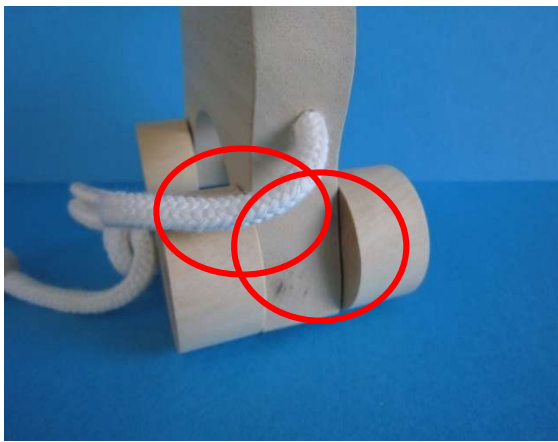

お知らせ

○桐やアユースなど柔らかい木には、稀に下記の写真のような製品の各部にシミのような黒い部分があることがあります。

木の成長過程で稀に起こっているため消すことが出来ませんが、製品を扱う上で、問題ございませんのでご安心下さい。

○製品の高さ・長さ・重さといった製品の大きさなどを表記するものは、目安となります。木材一つ一つによって多少の誤差が生じたりする場合がありますので予めご承知おき下さい。

※在庫状況により製品作製の為、納期に時間が掛かってしまう場合があります。

お急ぎの場合は、確認の連絡をお願い致します。