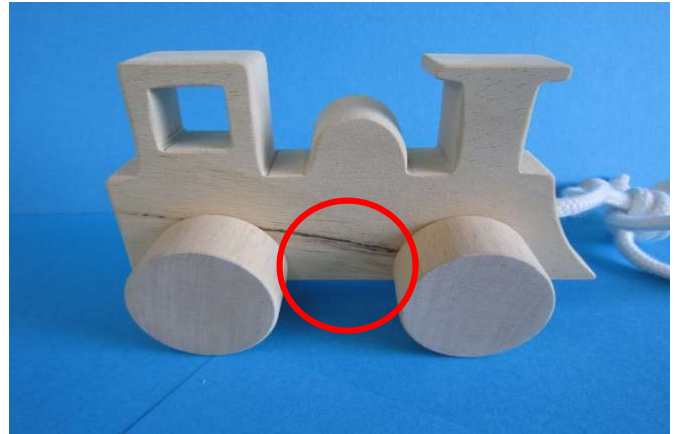

お知らせ

○桐やアユースなど柔らかい木には、稀に下記の写真のような製品の各部にシミのような黒い部分があることがあります。

木の成長過程で稀に起こっているため消すことが出来ませんが、製品を扱う上で、問題ございませんのでご安心下さい。

○製品の高さ・長さ・重さといった製品の大きさなどを表記するものは、目安となります。木材一つ一つによって多少の誤差が生じたりする場合がありますので予めご承知おき下さい。

※在庫状況により製品作製の為、納期に時間が掛かってしまう場合があります。

お急ぎの場合は、確認の連絡をお願い致します。