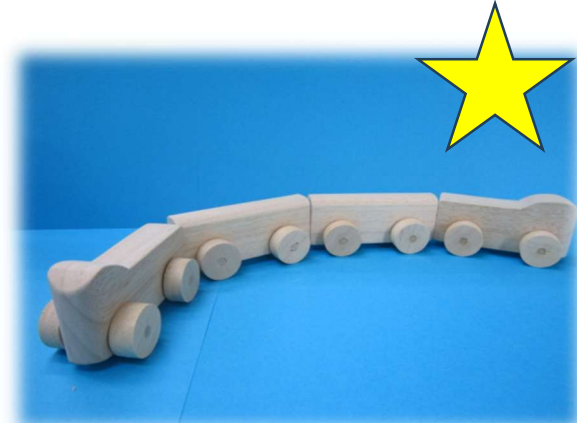

1,000円(桧)

もくもくSL機関車

寸法：長さ(全長)40cm 高さ4.5cm 幅5cm

1,000円(アユース)

もくもく特急列車

寸法：長さ(全長)40cm 高さ4.5cm 幅5cm

1,000円(アユース)

もくもく特急列車(新幹線)