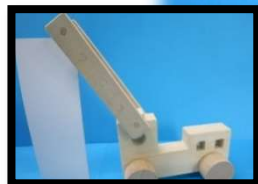

1,000円(桧)

もくもくSL機関車

寸法：長さ(全長)40cm 高さ4.5cm 幅5cm

1,000円(アユース)

もくもく特急列車

寸法：長さ(全長)40cm 高さ4.5cm 幅5cm

1,000円(アユース)

もくもく特急列車(新幹線)